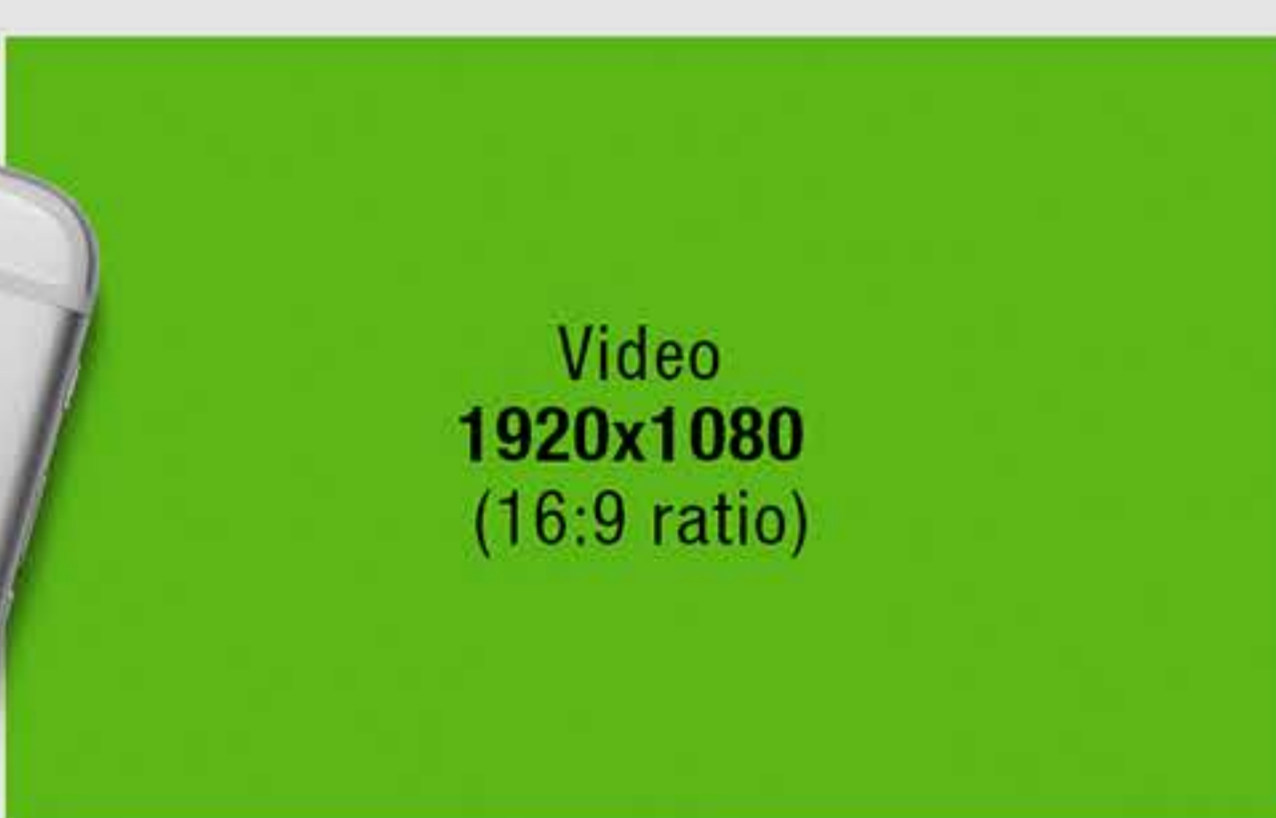

FACEBOOK AFMETINGEN

Profielfoto
750x750

Ons verhaal
1800x942
(Ratio 1.9:1)

INSTAGRAM AFMETINGEN

Profielfoto
750x750

LINKEDIN AFMETINGEN

Profielfoto
750x750