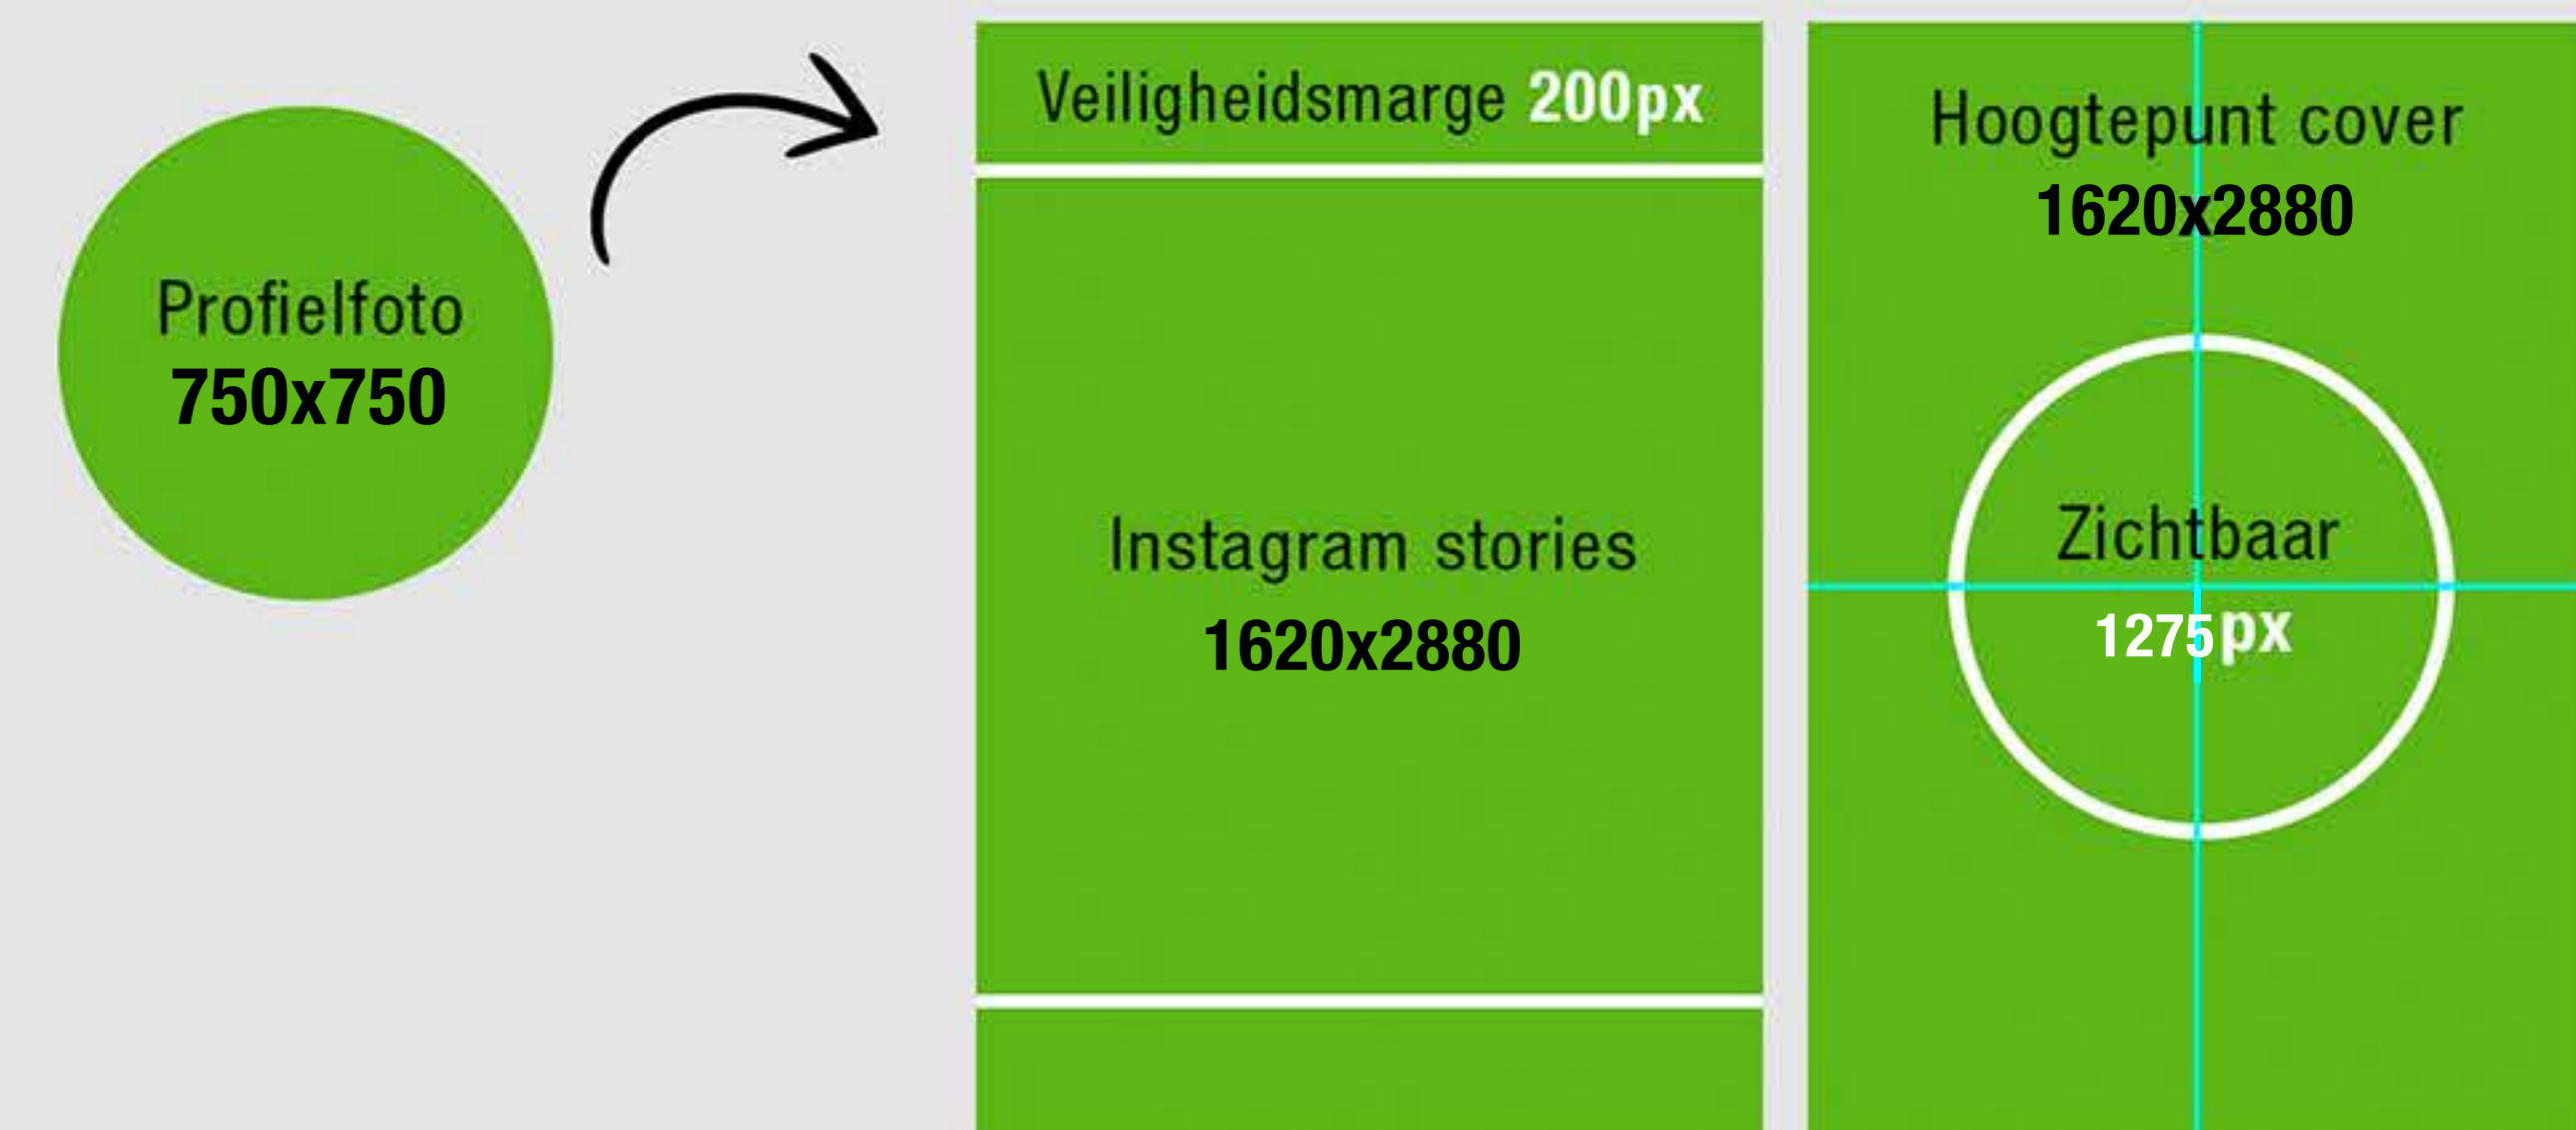

FACEBOOK AFMETINGEN

Profielfoto
750x750

Ons verhaal
1800x942
(Ratio 1.9:1)

INSTAGRAM AFMETINGEN

Profielfoto
750x750

LINKEDIN AFMETINGEN

Profielfoto
750x750