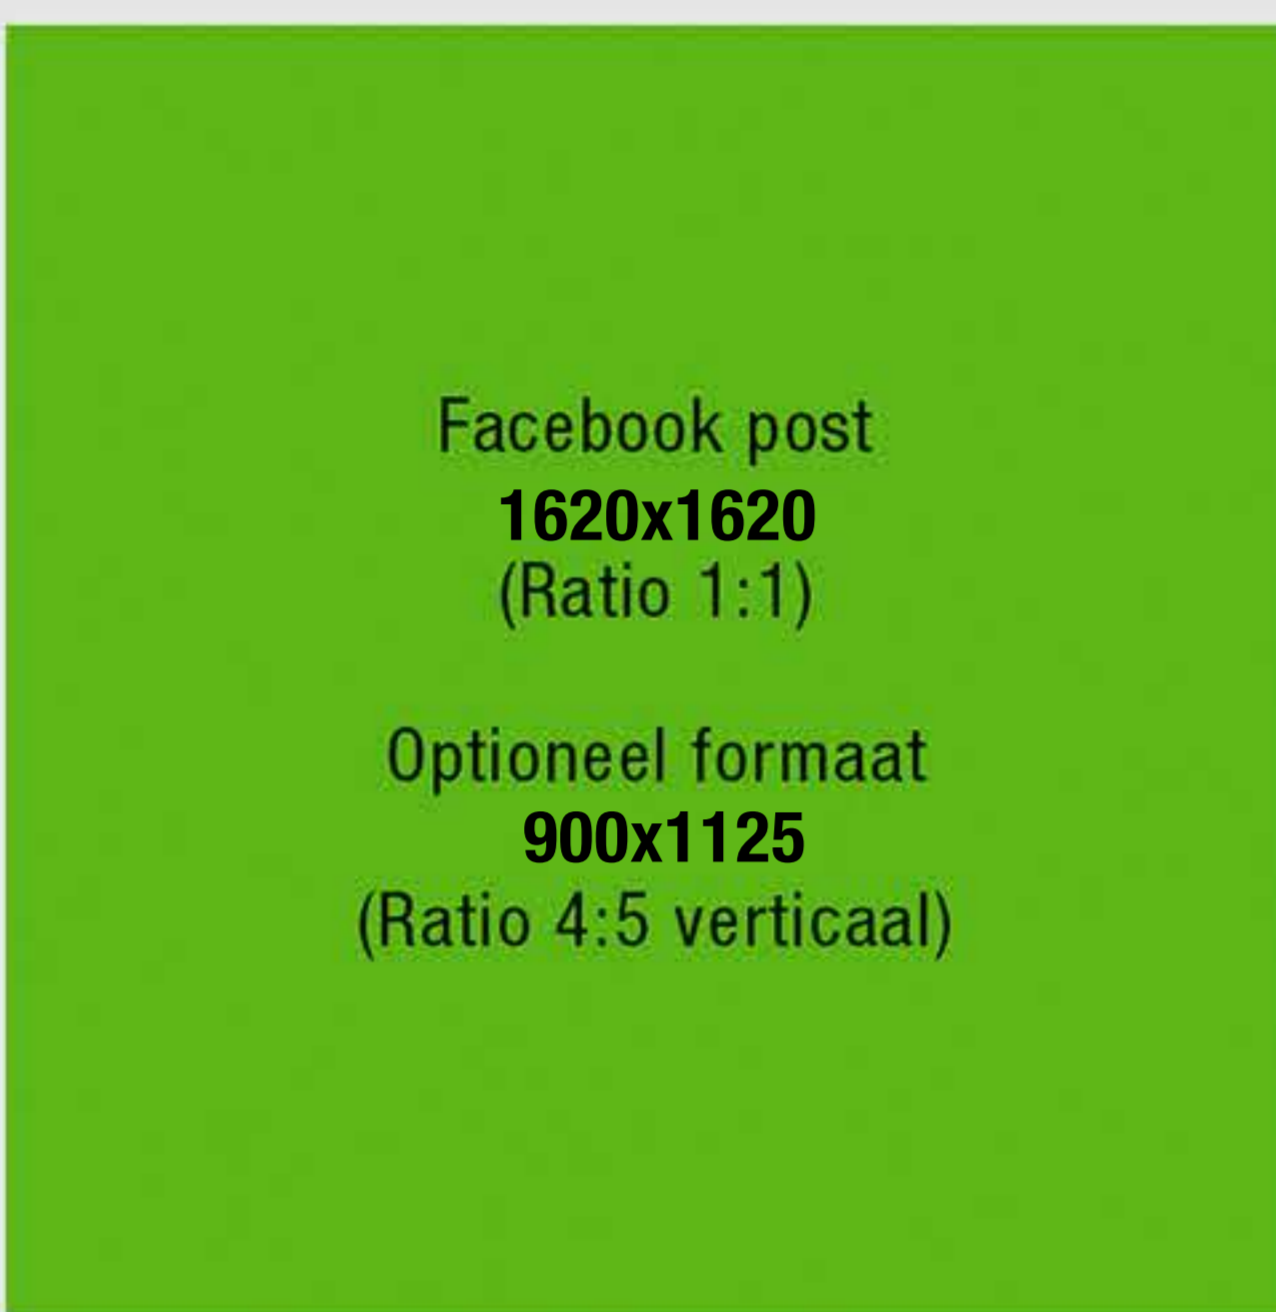

FACEBOOK AFMETINGEN

Profielfoto
750x750

Ons verhaal
1800x942
(Ratio 1.9:1)

INSTAGRAM AFMETINGEN

Profielfoto
750x750

LINKEDIN AFMETINGEN

Profielfoto
750x750