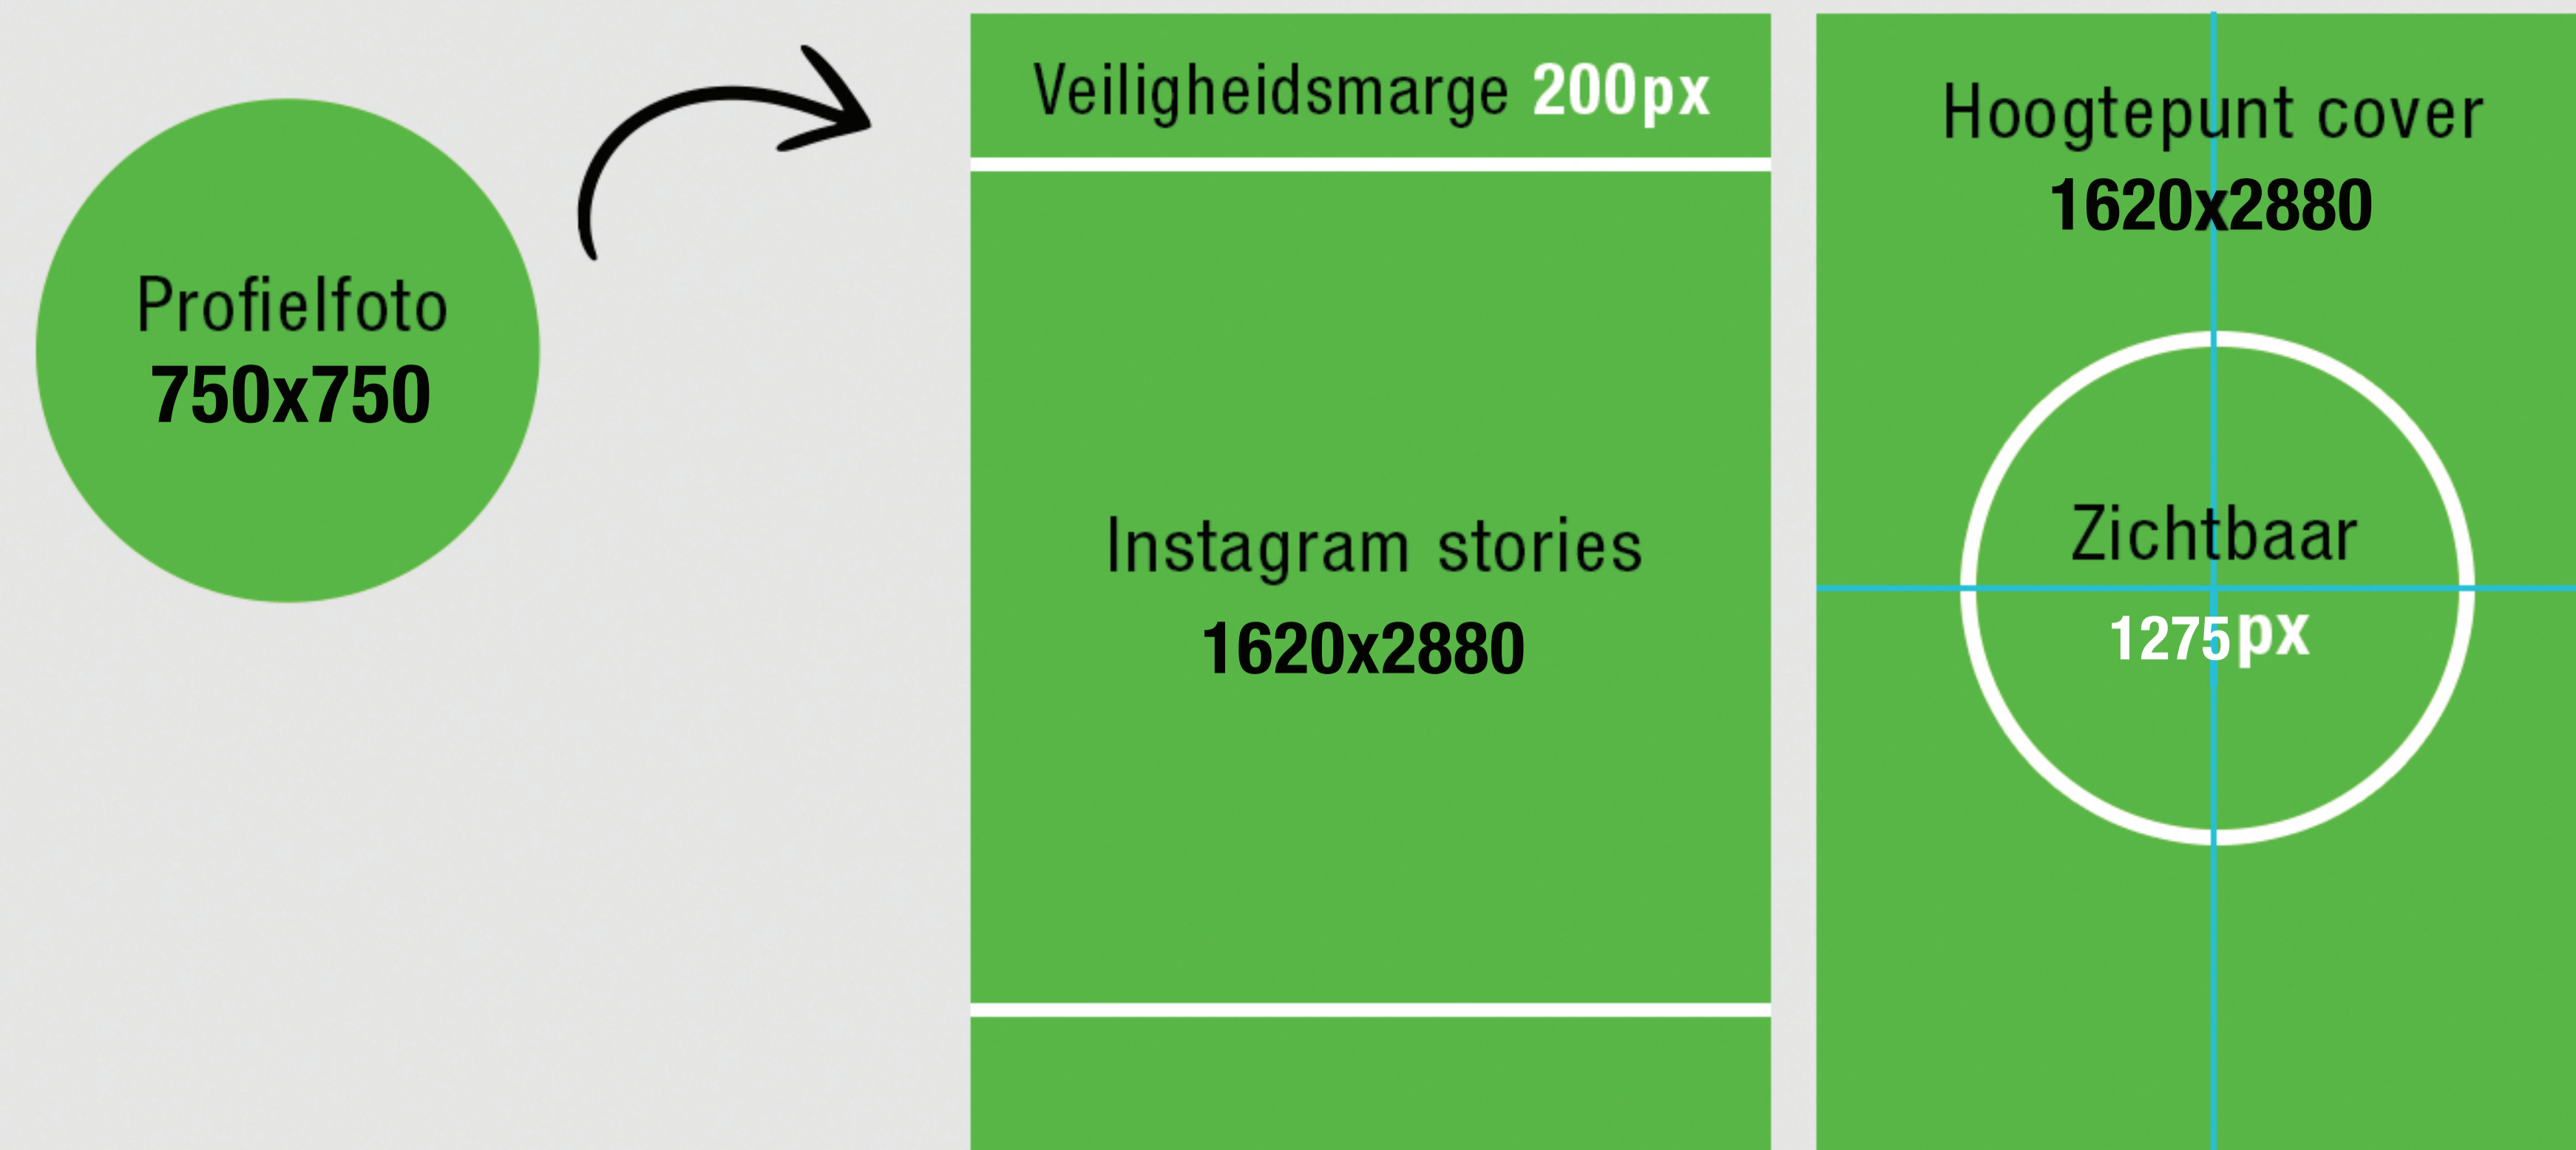

FACEBOOK AFMETINGEN

Profielfoto
750x750

PINTEREST

Profielfoto
750x750

INSTAGRAM AFMETINGEN

Profielfoto
750x750

Hoogte-
punt

LINKEDIN AFMETINGEN

Profielfoto
750x750

TIKTOK

Profielfoto
200x200