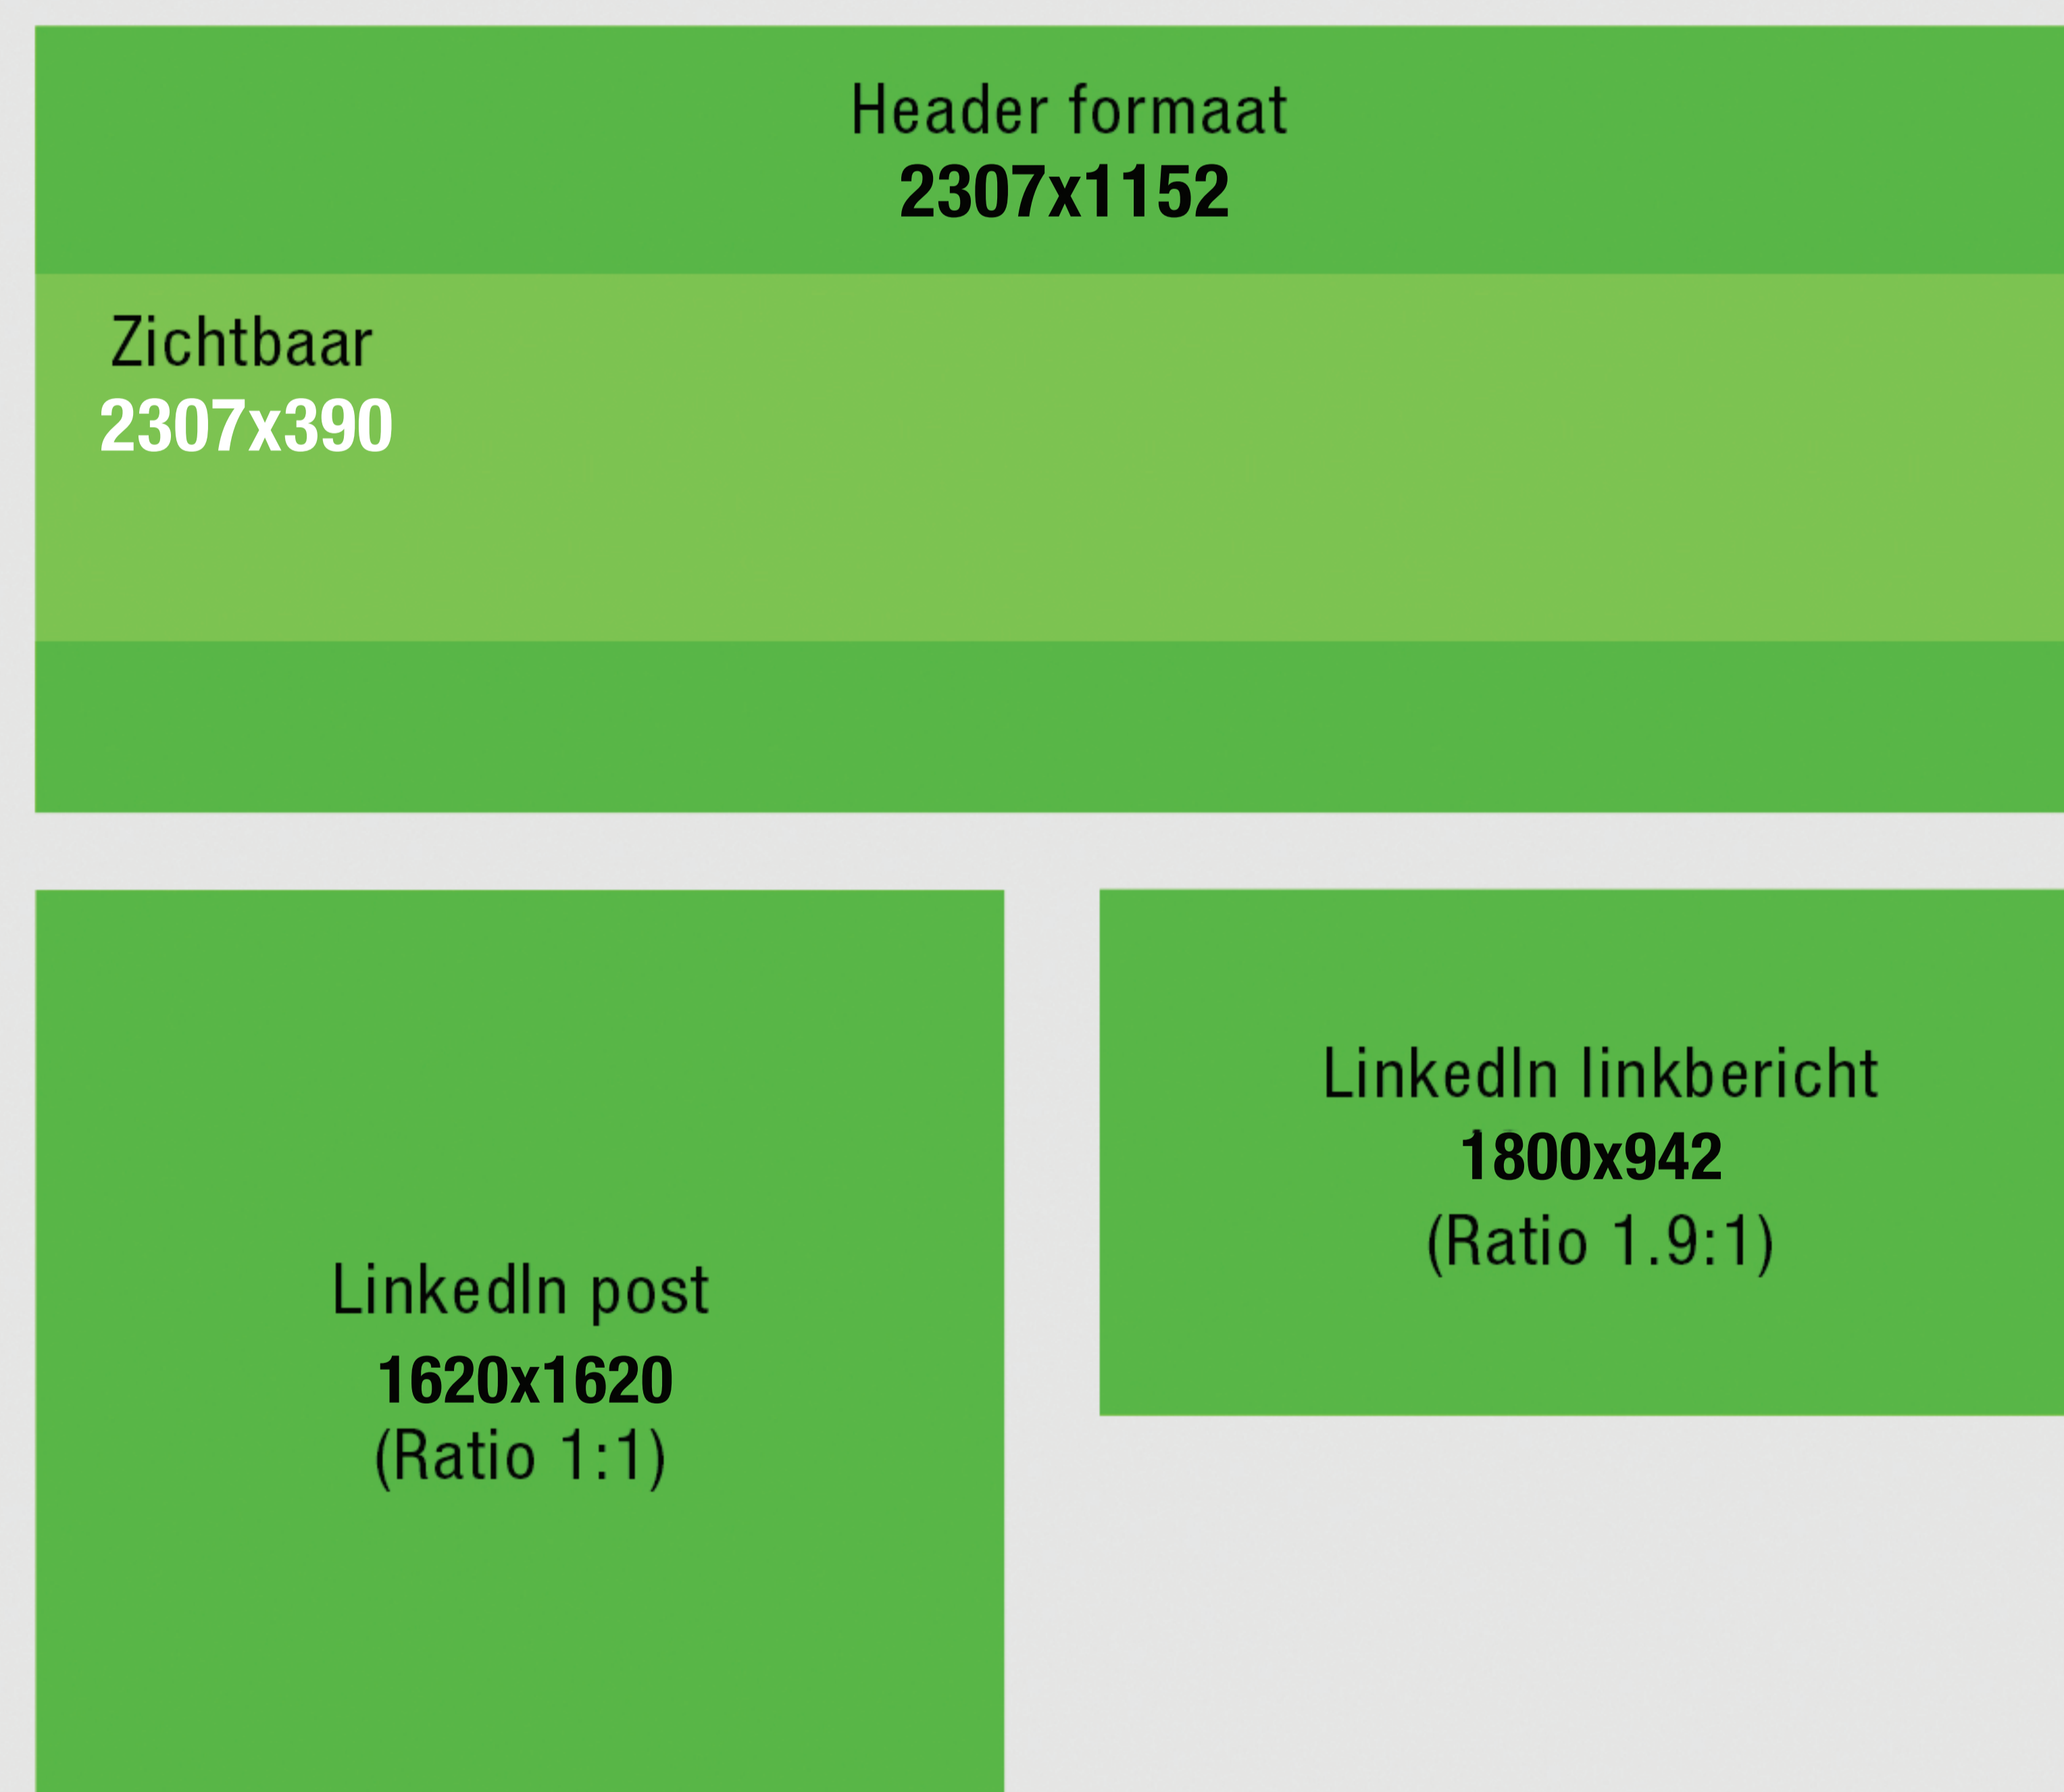

FACEBOOK AFMETINGEN

Profielfoto
750x750

PINTEREST

Profielfoto
750x750

INSTAGRAM AFMETINGEN

Profielfoto
750x750

Hoogte-
punt

LINKEDIN AFMETINGEN

Profielfoto
750x750

TIKTOK

Profielfoto
200x200